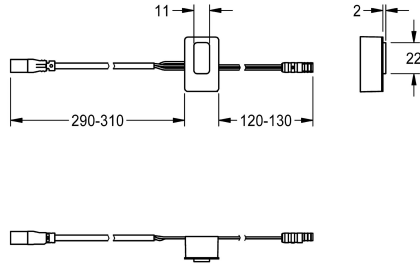

## KWC

Sensor, ID 22/00001

Modell-Linie: F5 | ASEF3002

Zubehör und Funktionsteile | Ersatzteile Spülarmaturen

### KWC-Nr.

**2030058329**

Sensor mit Steuerelektronik, ID 22/00001

### Technische Daten

Füllmenge

1

Mengeneinheit

Stück