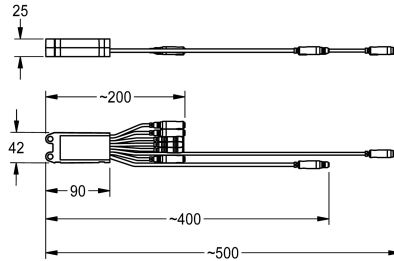

## KWC Elektronikmodul EM1

Modell-Linie: AQUATIMERA3000OPEN | EA3OP0111  
Zubehör und Funktionsteile | Ersatzteile Spülarmaturen

### KWC-Nr.

**2030058652**

Elektronikmodul EM1 für AQUA 3000 open Sanitärarmaturen, mit zwei Sensoranschlüssen, zwei Temperaturfühleranschlüssen und

zwei Magnetventilanschlüssen. Mit ID 28410, 24 V DC.

### Technische Daten

Füllmenge

1

Mengeneinheit

Stück