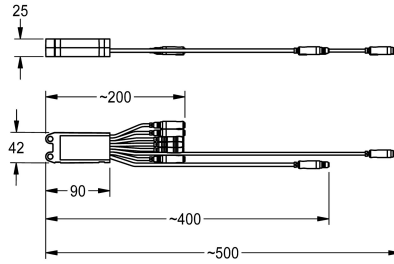

KWC

Elektronikmodul EM1

Modell-Linie: AQUATIMERA3000OPEN | EA3OP0112
Zubehör und Funktionsteile | Ersatzteile Spülarmaturen

KWC-Nr.

2030058663

Elektronikmodul EM1 für AQUA 3000 open Sanitärarmaturen, mit zwei Sensoranschlüssen, zwei Temperaturfühleranschlüssen und

zwei Magnetventilanschlüssen. Mit ID 28420, 24 V DC.

Technische Daten

Füllmenge

1

Mengeneinheit

Stück