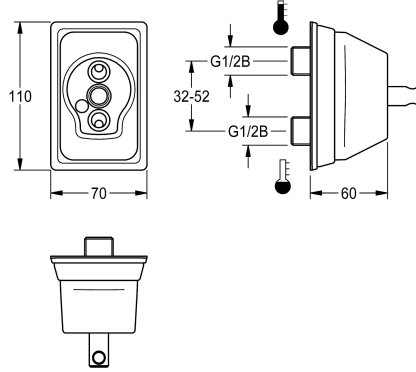

KWC

Nástěnná příruba

Modell-Linie: F5 | ACXM1002

Umyvadlové armatury | Příslušenství Armatury

KWC-No.

2030058762

Nástěnná příruba

Nástěnná příruba pro umyvadlové baterie s přípojkami vody umístěnými nad sebou. Celokovové provedení, leštěná chromovaná

mosaz, nastavitelné přípojky vody.

Technické údaje

Množství

1

Množství uom

ks