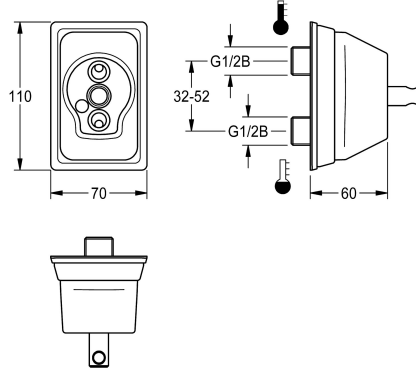

## KWC Wandflansch

Modell-Linie: F5 | ACXM1002  
Wascharmaturen | Zubehör Armaturen

### KWC-Nr.

**2030058762**

Wandflansch für Armaturenmontage als Wandbatterie

Wandflansch für Waschbatterien mit übereinander liegenden Wasseranschlüssen. Ganzmetallausführung, Messing poliert

verchromt, verstellbare Wasseranschlüsse.

### Technische Daten

Füllmenge

1

Mengeneinheit

Stück

IgPosNumber

63FD69A