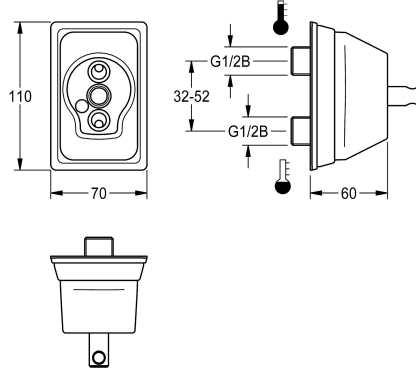

KWC

Bride murale

Modell-Linie: F5 | ACXM1002

Robinetteries | Accessoires robinetteries

KWC-No.

2030058762

Bride murale

Bride murale pour lavabo à raccords d'eau superposés. Structure entièrement métallique, laiton chromé poli, raccords d'eau réglables.

Données techniques

Unité de remplissage

1

Unité de mesure

Pièce

teamNumber

0