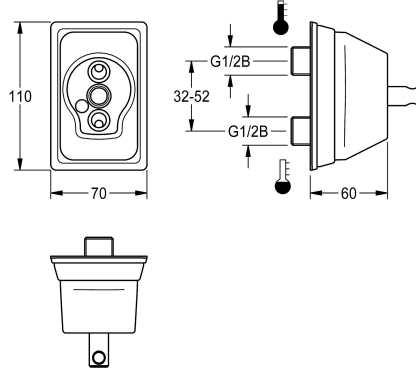

KWC

Bride murale

Modell-Linie: F5 | ACXM1002

Robinetteries | Accessoires robinetteries

KWC-No.

2030058762

Bride murale

Bride murale pour lavabo à raccords d'eau superposés. Structure entièrement métallique, laiton chromé poli, raccords d'eau réglables.

Données techniques

Unité de remplissage

1

Unité de mesure

Pièce