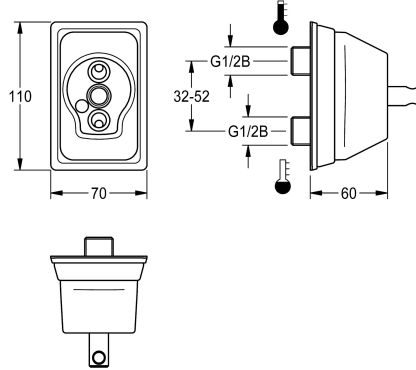

### Flangia da parete

Modell-Linie: F5 | ACXM1002

Rubinerterie per bagni | Accessori per rubinetteria

#### KWC-No.

**2030058762**

Flangia da parete

Placca di adattamento ESIRX0060 per l'installazione a parete di rubinetterie con allacciamenti sovrapposti. Costruzione interamente

metallica in ottone cromato lucido, attacchi acqua regolabili.