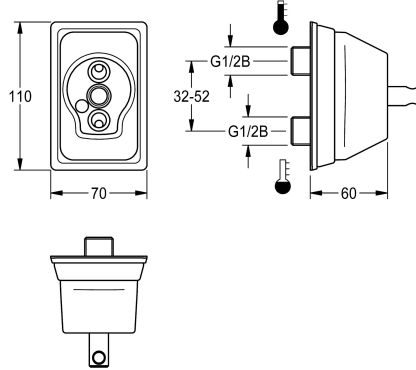

KWC

Flangia da parete

Modell-Linie: F5 | ACXM1002

Rubinerterie per bagni | Accessori per rubinetteria

KWC-No.

2030058762

Flangia da parete

Placca di adattamento ESIRX0060 per l'installazione a parete di rubinetterie con allacciamenti sovrapposti. Costruzione interamente

metallica in ottone cromato lucido, attacchi acqua regolabili.

Dati tecnici

Capacità

1

Quantità UOM

Pezzi