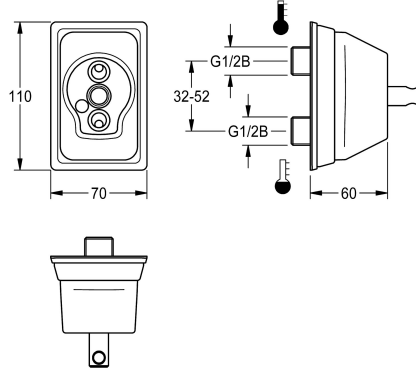

KWC Muurflens

Modell-Linie: F5 | ACXM1002
Kranen | Accessoires voor kranen

KWC-No.

2030058762
Muurflens

Muurflens voor wastafelmengkraan met boven elkaar
aangebrachte wateraansluitingen. Volledig uitgevoerd in metaal,

gepolijst en verchromd messing, verstelbare wateraansluiting.

Technical Data

Vulhoeveelheid

1

Hoeveelheid meeteenheid

Stuk