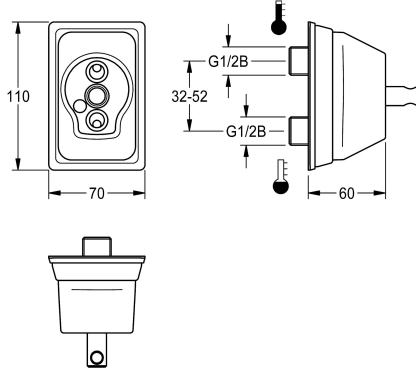

## KWC Muurflens

Modell-Linie: F5 | ACXM1002  
Kranen | Accessoires voor kranen

### KWC-No.

**2030058762**  
Muurflens

Muurflens voor wastafelmengkraan met boven elkaar  
aangebrachte wateraansluitingen. Volledig uitgevoerd in metaal,

gepolijst en verchromd messing, verstelbare wateraansluiting.

### Technical Data

Vulhoeveelheid

1

Hoeveelheid meeteenheid

Stuk