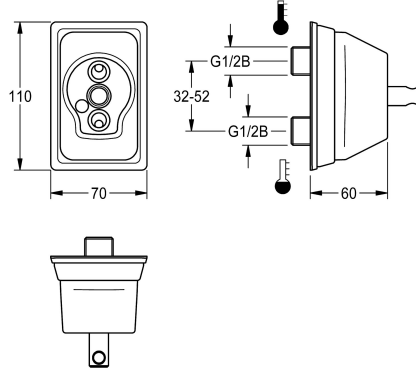

KWC Wall flange

Modell-Linie: F5 | ACXM1002
Kranar | Kompletterande delar kranar

KWC-No.

2030058762
Wall flange

Väggläns för tvättanläggningar med överlappande vattenanslutningar. Utförande helt i metall, justerbara

vattenanslutningar.

Technical Data

Fyllnads kvantitet

1

Kvantitet oundgänglig

Bitar