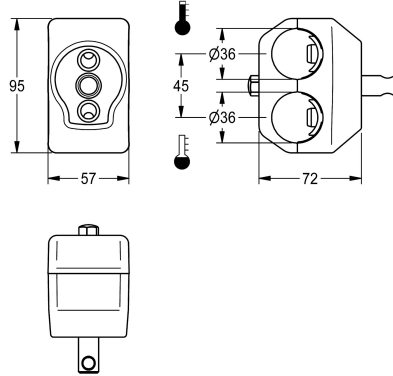

KWC

Jednoduchá svorka

Modell-Linie: F5 | ACXM1003

Příslušenství a funkční díly | Příslušenství Umyvadlové armatury

KWC-No.

2030058826

Jednoduchá svorka k montáži na potrubí vedená nad sebou

Jednoduchá svorka pro umyvadlové baterie s přípojkami vody umístěnými nad sebou, k montáži na potrubí vedená nad sebou,

rozteč 45 mm.

Technické údaje

Množství

1

Množství uom

ks