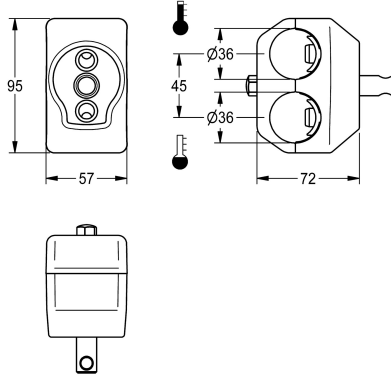

## KWC Einzelklemmbrücke

Modell-Linie: F5 | ACXM1003  
Zubehör und Funktionsteile | Ersatzteile Armaturen

### KWC-Nr.

**2030058826**

Einzelklemmbrücke zur Montage an übereinander liegende  
Verteilungsleitungen

Einzelklemmbrücke für Waschbatterien mit übereinander liegenden  
Wasseranschlüssen, zur Montage an übereinander liegende

Verteilungsleitungen, Stichmaß 45 mm.

### Technische Daten

Füllmenge

1

Mengeneinheit

Stück