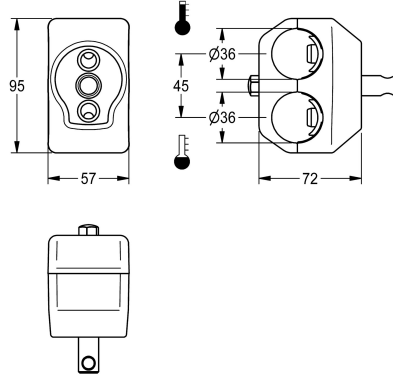

KWC Einzelklemmbrücke

Modell-Linie: F5 | ACXM1003
Zubehör und Funktionsteile | Ersatzteile Armaturen

KWC-Nr.

2030058826

Einzelklemmbrücke zur Montage an übereinander liegende
Verteilungsleitungen

Einzelklemmbrücke für Waschbatterien mit übereinander liegenden
Wasseranschlüssen, zur Montage an übereinander liegende

Verteilungsleitungen, Stichmaß 45 mm.

Technische Daten

Füllmenge
Mengeneinheit
teamNumber

1
Stück
0