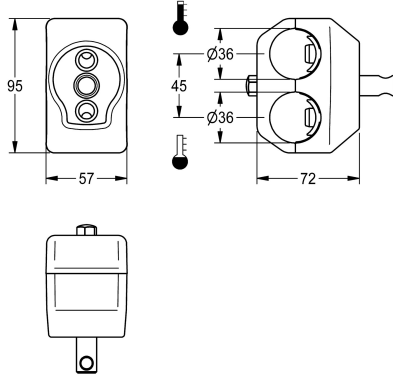

KWC Einzelklemmbrücke

Modell-Linie: F5 | ACXM1003
Zubehör und Funktionsteile | Ersatzteile Armaturen

KWC-Nr.

2030058826

Einzelklemmbrücke zur Montage an übereinander liegende
Verteilungsleitungen

Einzelklemmbrücke für Waschbatterien mit übereinander liegenden
Wasseranschlüssen, zur Montage an übereinander liegende

Verteilungsleitungen, Stichmaß 45 mm.

Technische Daten

Füllmenge

1

Mengeneinheit

Stück