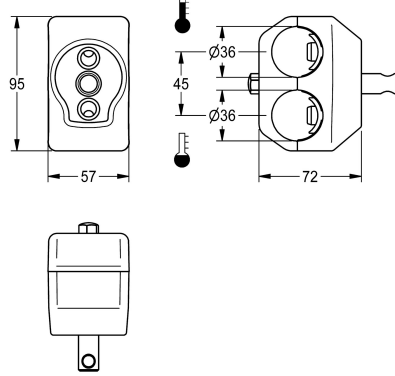

#### KWC-No.

**2030058826**

Yksittäiskiinnike asennetaan päällekkäisiin jakeluvesijohtoihin

Yksittäiskiinnike pesuallashanoihin, joissa päällekkäiset vesiliitännät, asennetaan päällekkäisiin jakeluvesijohtoihin.

sisämitta 45 mm

#### Tekniset tiedot

Täyttömäärä

1

Määrä mittayksikkö

Kappaleita

IviCode

0