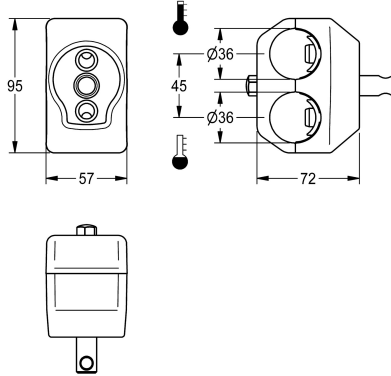

### Étrier de serrage simple

Modell-Linie: F5 | ACXM1003

Pièces de rechange | Pièces de rechange robinetterie

#### KWC-No.

**2030058826**

Étrier de serrage simple pour le montage de conduites de distribution superposées

Étrier de serrage simple pour lavabos à raccord d'eau superposés, pour le montage de conduites de distribution superposées, entraxe

45 mm

#### Données techniques

Unité de remplissage

1

Unité de mesure

Pièce