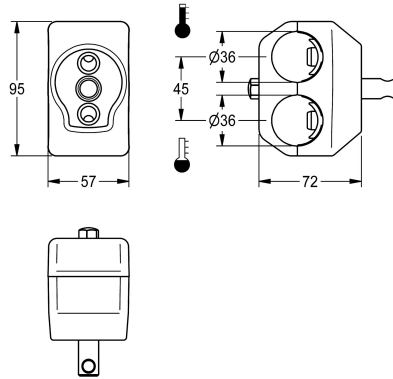

KWC

Morsetto singolo

Modell-Linie: F5 | ACXM1003

Ricambi | Accessori per rubinetterie per lavabi

KWC-No.

2030058826

Morsetto singolo per installazione su condutture di distribuzione sovrapposte in unità rib inetteria

Morsetto singolo per lavabi con allacciamenti sovrapposti, per installazione su condutture di distribuzione sovrapposte in unità

ribinetteria, misura di riferimento 45 mm

Dati tecnici

Capacità
Quantità UOM
teamNumber