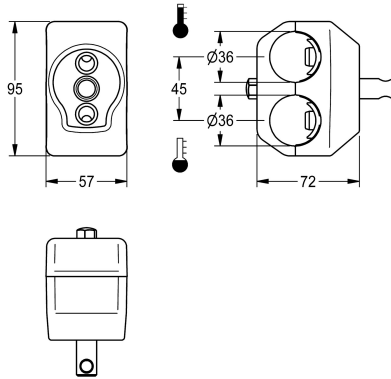

KWC Enkele klemdrager

Modell-Linie: F5 | ACXM1003
Reserve onderdelen | Reserve-onderdelen kranen

KWC-No.

2030058826

Enkele klemdrager voor montage aan boven elkaar aangebrachte leidingen

Enkele klemdrager voor wastafelmengkranen met boven elkaar aangebrachte wateraansluitingen, voor montage aan boven elkaar

aangebrachte leidingen, diameter 45 mm

Technical Data

Vulhoeveelheid

1

Hoeveelheid meeteenheid

Stuk