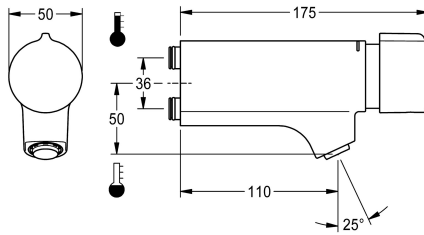

KWC F5S-Mix

Samouzavírací směšovací ventil pro armaturovou jednotku nebo nástěnnou přírubu

Modell-Linie: F5S | F5SM1011

Umyvadlové armatury | Samouzavírací armatury

KWC-No.

2030058991

F5S-Mix Samouzavírací směšovací ventil

F5S-Mix - samouzavírací směšovací ventil DN 15 se šikmým vývodem k montáži na armaturovou jednotku nebo samostatnou nástěnnou přírubu, pro umývárny. Samouzavírací směšovací kartuše FRAMIC, hydraulicky řízená, nenáročná na údržbu a eliminující stagnaci vody, s keramickými destičkami, se samočinným zavíráním, nezávislá na dynamickém tlaku díky

konstrukci oddělující média. Plynule nastavitelná doba průtoku. S nastavitelným teplotním dorazem a pojistkou proti přetečení. K připojení na teplou a studenou vodu. Celokovové provedení, leštěná chromovaná mosaz. Regulátor proudu vody s ochranou proti odčizení, provedení SLIM, s integrovaným regulátorem průtoku 5,0 l/min. Nad sebou umístěné přípojky se zábranou zpětného toku.