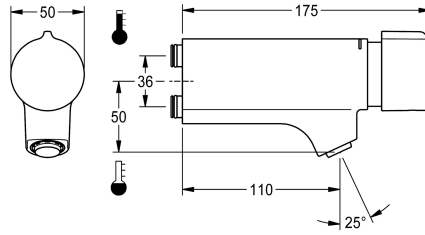

## KWC F5S-Mix Selbstschluss-Eingriffmischer für Armatureneinheit oder Wandflansch

Modell-Linie: F5S | F5SM1011  
Wascharmaturen | Selbstschluss-Armaturen

### KWC-Nr.

**2030058991**  
F5S-Mix Selbstschluss-Eingriffmischer

F5S-Mix Selbstschluss-Eingriffmischer DN 15 mit Schräglauf zur Montage an Armatureneinheit oder separaten Wandflansch, für Waschanlagen. FRAMIC Selbstschluss-Mischkartusche, hydraulisch gesteuert, wartungsarm und stagnationsfrei, mit Keramikscheibentechnik, selbsttätig schließend, fließdruckunabhängig durch mediengetrennte Bauart. Fließzeit

stufenlos einstellbar. Mit einstellbarem und verdrehsicherem Temperaturanschlag. Zum Anschluss an Warm- und Kaltwasser. Ganzmetallausführung, Messing poliert verchromt. Diebstahlhemmender Luftsprudler, Bauform SLIM, mit integriertem Durchflussmengenregler 5,0 l/min. Übereinander liegende Anschlüsse mit Rückflussverhinderern.

ja
0.07 l/s
0.07 l/s
nein
ja
ja
hydraulisch selbstschließend
nein
DN 15
Oberteil nicht keramisch
Messing
35 Sekunden
0.5 bar
5 Sekunden
ja
nein
nein
nein
fest
110 mm
verchromt
poliert
ja
nein