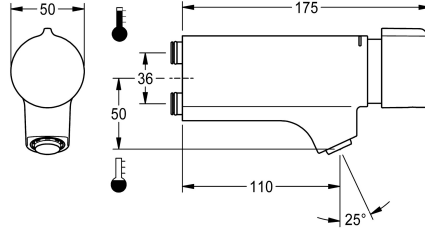

KWC F5S-Mix

Mezclador monomando con cierre automático para unidad de grifería o brida de pared

Modell-Linie: F5S | F5SM1011

Griferías de lavabo | Grifos temporizados

KWC-No.

2030058991

F5S-Mix Mezclador monomando con cierre automático