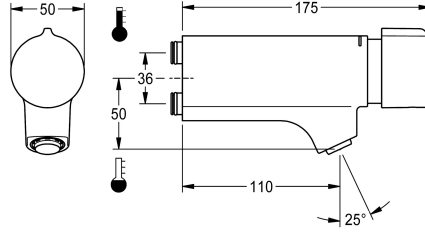

KWC F5S-Mix

Zelfsluitende eengreepsmengkraan voor armatuureenheid of muurflens

Modell-Linie: F5S | F5SM1011

Kranen | Zelfsluitende kranen

KWC-No.

2030058991

F5S-Mix zelfsluitende eengreepsmengkraan

F5S-Mix eengreepsmengkraan DN 15 met schuine uitloop met montage aan armatuureenheid of aparte muurflens, voor wastafels. Zelfsluitende FRAMIC-mengpatroon, hydraulisch gestuurd, onderhoudsarm en stagnatievrij, met keramische schijftechniek, automatisch sluitend, onafhankelijk van de stromingsdruk dankzij de constructie met gescheiden kamers. Stromingstijd traploos

instelbaar. Met instelbare en tegen doordraaien beveiligde temperatuuraanslag. Voor aansluiting op warm en koud water. Volledig uitgevoerd in metaal, gepolijst en verchromd messing. Diefstalbestendige perlator, bouwvorm SLIM, met geïntegreerde debietregelaar 5,0 l/min. Boven elkaar aangebrachte aansluitingen met terugslagbegrenzers.

Neen

Diameter nominaal

DN 15

ATT-WS-LOCKINGMECHANISM

TOP-NONCERAMIC

Materiaal montage

Messing

Maximale looptijd