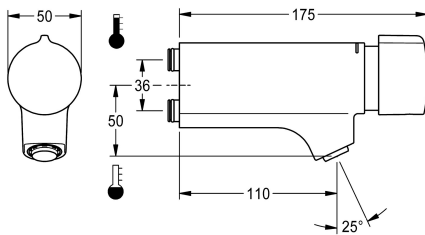

KWC F5S-Mix

Samozamykająca bateria z mieszaczem do zestawu armaturowego lub przyłącza ściennego

Modell-Linie: F5S | F5SM1011

Armatura umywalkowa | Armatura samozamykająca

KWC-No.

2030058991

F5S-Mix Samozamykająca bateria z mieszaczem

F5S-Mix Samozamykająca bateria z mieszaczem DN 15 z ukośną wylewką do montażu na zestawie armaturowym lub osobnym przyłączu ściennym, do umywalk. Samozamykający kartusz ceramiczny FRAMIC, sterowany hydraulicznie, łatwy w serwisowaniu, eliminujący ryzyko stagnacji wody, z tarczami ceramicznymi, zamykający się samoczynnie, funkcjonowanie niezależne od ciśnienia roboczego dzięki konstrukcji zapewniającej rozdzielanie mediów. Czas wypływu regulowany bezstopniowo. Z

regulowanym ogranicznikiem temperatury zabezpieczonym przed przekręceniem. Podłączenie do ciepłej i zimnej wody. Całość wykonana z metalu, korpus mosiężny polerowany, powłoka chromowana. Perlator z zabezpieczeniem antykradzieżowym, kształt SLIM, ze zintegrowanym regulatorem przepływu 5,0 l/min. Równolegle rozmieszczone nad sobą przyłącza z zaworkami zwrotnymi.