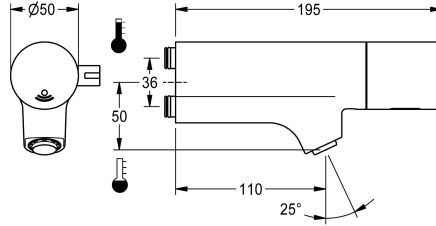

KWC F5E-Mix

Elektroninen pesuallashana hanayksikköön tai asennusistukkaan

Modell-Linie: F5E | F5EM1015

Hanat | Elektroniset hanat

KWC-No.

2030058995

Elektroninen F5E-Mix-pesuallashana

F5E-Mix-pesuallashana DN 15, jossa viisto poistoputki pesuallashiin. Asennettavaksi hanayksikköön tai erilliseen asennusistukkaan. Opto-elektronisesti ohjattava; käynnistys tapahtuu käden heijastuksella. Liitetään lämpimään ja kylmään veteen. Ohjauselektronikka, magneettiventtiili, 6 V:n litiumparisto (CR-P2) ja sensori. Täysmessinkinen, korkeakiltoinen kromattu hanarunko. Varustettusäädettävällä ja tahattomalta