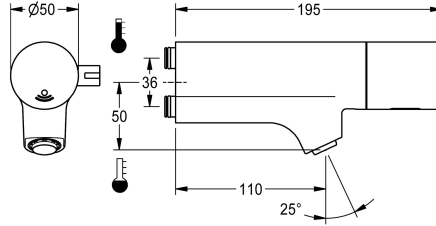

KWC F5E-Mix Tvättställsenhet

Modell-Linie: F5E | F5EM1015
Kranar | Elektroniska kranar

KWC-No.

2030058995

F5E-Mix Electronic washbasin mixer

F5E-Mix tvättställsenhet DN 15 med snett utlopp för montering på blandarenhet eller separat väggfläns, för tvättanläggningar. Optoelektronisk styrning, aktivering via handreflexion. För anslutning till varm- och kallvatten. Styrelektronik, magnetventilpatron, 6 V litiumbatteri (CR-P2) och sensor i hus helt i metall, högblank förkromad mässing. Temperaturvalspar med inställbart, vridskyddat temperaturstopp. Stölskyddad strålsamlare, modell