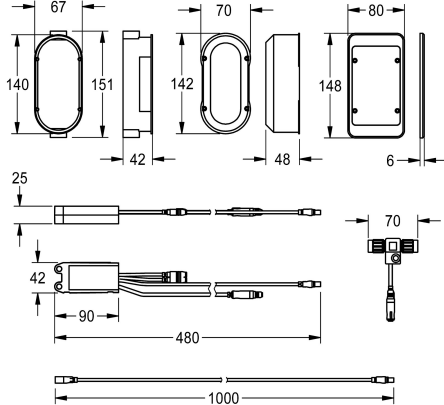

KWC AQUA3000OPEN

Electronic module EM5 with ID 02010, with flush box

Modell-Linie: AQUA3000OPEN | ACEX1004

System řízení spotřeby vody | Příslušenství Řízená spotřeba vody

KWC-No.

2030041520

s ID 02010 pro F5EV1004 a F5EM1004

x 80 mm. For connection in water management system AQUA 3000 open, 24 V DC.

Technické údaje

Množství

1

Množství uom

ks

Nezbytné příslušenství

Funkční řídicí jednotka ECC2

ECC2 function controller

Systémový kabel

Systémový kabel

KWC AQUA3000OPEN

Electronic module EM5 with ID 02010, with flush box

Modell-Linie: AQUA3000OPEN | ACEX1004

Systém řízení spotřeby vody | Příslušenství Řízená spotřeba vody