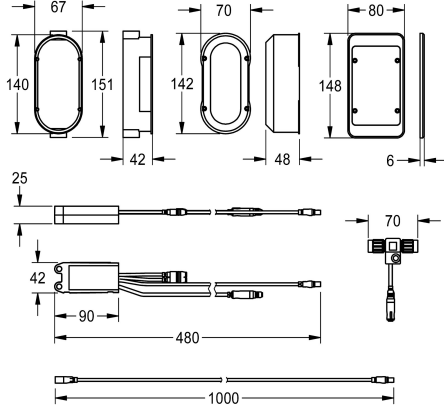

## KWC AQUA3000OPEN Elektronikmodul EM5 mit ID 02010, mit Wandeinbaudose

Modell-Linie: AQUA3000OPEN | ACEX1004  
Wassermanagement | Zubehör Wassermanagement