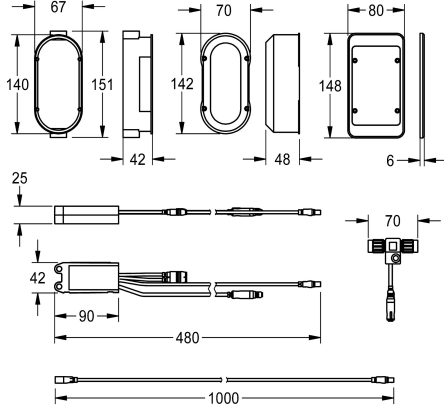

KWC AQUA3000OPEN Elektronikmodul EM5 mit ID 02010, mit Wandeinbaudose

Modell-Linie: AQUA3000OPEN | ACEX1004
Wassermanagement | Zubehör Wassermanagement

KWC-Nr.

2030041520

Elektronikmodul EM5 mit ID 02010 für F5EV1004/1008 und F5EM1004/1010

Kunststoff 150 x 80 mm. Zur Einbindung in das Wassermanagementsystem AQUA 3000 open, 24 V DC.

Technische Daten

Füllmenge

1

Mengeinheit

Stück

Notwendiges Zubehör

KWC AQUA3000OPEN Elektronikmodul EM5 mit ID 02010, mit Wandeinbaudose