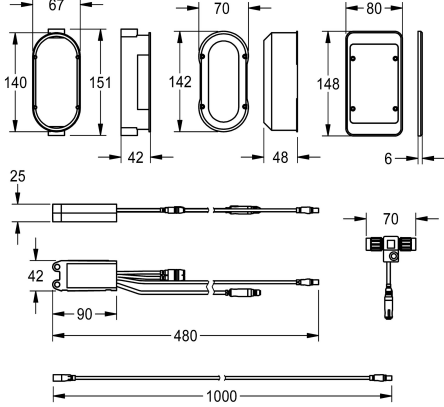

## KWC AQUA3000OPEN Elektroniikkamoduuli EM5

Modell-Linie: AQUA3000OPEN | ACEX1004

AQUA 3000 OPEN vedenhallintajärjestelmä | Täydennysosat