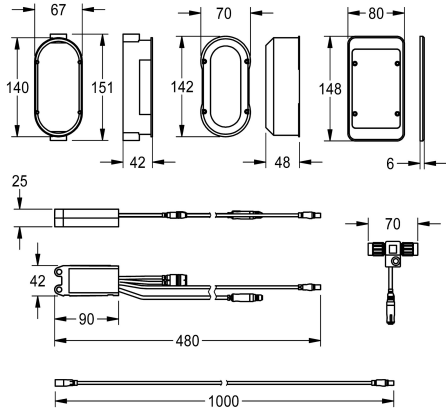

KWC AQUA3000OPEN Module électronique EM5 avec ID 02010

Modell-Linie: AQUA3000OPEN | ACEX1004
Gestion de l'eau | Accessoires gestion de l'eau

KWC-No.

2030041520

Module électronique EM5 ID 02010

2030059118

Module électronique EM5 avec ID 02010

2030065092

Module électronique EM5 avec ID02090 pour F5EV1013

Module électronique EM5 avec ID 02010

Données techniques

Unité de remplissage

1

Unité de mesure

Pièce