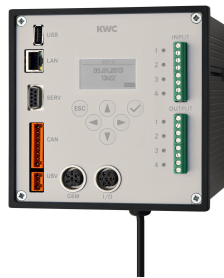

KWC AQUA3000OPEN

Modulo elettronico EM5 ID 02010, con unità di regolazione elettronica per installazione ad incasso

Modell-Linie: AQUA3000OPEN | ACEX1004

Aqua3000 open - sistema di gestione dell'acqua | Accessori per sistema di gestione dell'acqua

KWC-No.

2030041520

Modulo elettronico EM5 ID 02010 e connettore elettrico a T per l'integrazione in AQUA 3000 open

2030059118

Electronic module EM5 with ID 02010, with flush box, for F5EV1004/1008 and F5EM1004/1010

2030041917

Modulo elettronico EM5 ID 02040 per F5ET 1015

2030065092

Modulo elettronico EM5 con ID 02090 per F5EV1013

Electronic module EM5 with ID 02010 and electronic T-distribution for installation in walls with flush box and cover made of plastic 150

x 80 mm. For connection in water management system AQUA 3000 open, 24 V DC.

Dati tecnici

Capacità	1
Quantità UOM	Pezzi
teamNumber	0

1
Pezzi
0

Accessori necessari

KWC AQUA3000OPEN

Modulo elettronico EM5 ID 02010, con unità di regolazione elettronica per installazione ad incasso