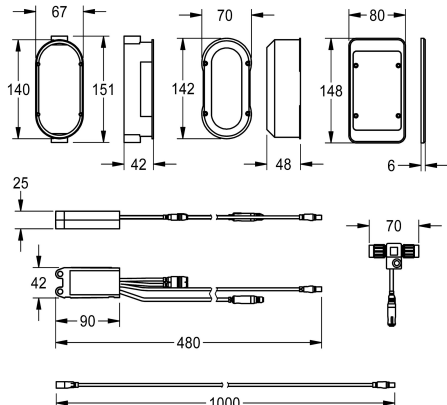

KWC AQUA3000OPEN

Modulo elettronico EM5 ID 02010, con unità di regolazione elettronica per installazione ad incasso

Modell-Linie: AQUA3000OPEN | ACEX1004

Aqua3000 open - sistema di gestione dell'acqua | Accessori per sistema di gestione dell'acqua

KWC-No.

2030041520

Modulo elettronico EM5 ID 02010 e connettore elettrico a T per l'integrazione in AQUA 3000 open

2030059118

Electronic module EM5 with ID 02010, with flush box, for F5EV1004/1008 and F5EM1004/1010

x 80 mm. For connection in water management system AQUA 3000 open, 24 V DC.

Dati tecnici

Capacità	1
Quantità UOM	Pezzi
teamNumber	0

1
Pezzi
0

Accessori necessari

KWC AQUA3000OPEN

Modulo elettronico EM5 ID 02010, con unità di regolazione elettronica per installazione ad incasso