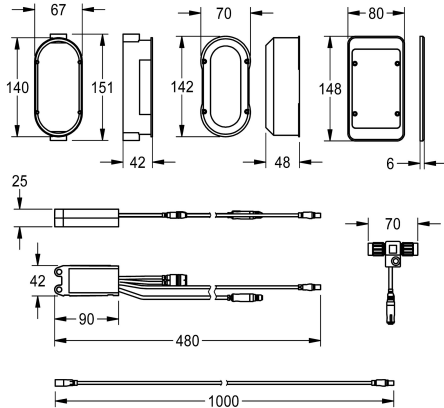

KWC AQUA3000OPEN

Modulo elettronico EM5 ID 02010, con unità di regolazione elettronica per installazione ad incasso

Modell-Linie: AQUA3000OPEN | ACEX1004

Aqua3000 open - sistema di gestione dell'acqua | Accessori per sistema di gestione dell'acqua

KWC-No.

2030041520

Modulo elettronico EM5 ID 02010 e connettore elettrico a T per l'integrazione in AQUA 3000 open

2030059118

Electronic module EM5 with ID 02010, with flush box, for F5EV1004/1008 and F5EM1004/1010

x 80 mm. For connection in water management system AQUA 3000 open, 24 V DC.

Dati tecnici

Capacità

1

Quantità UOM

Pezzi

Accessori necessari

KWC AQUA3000OPEN