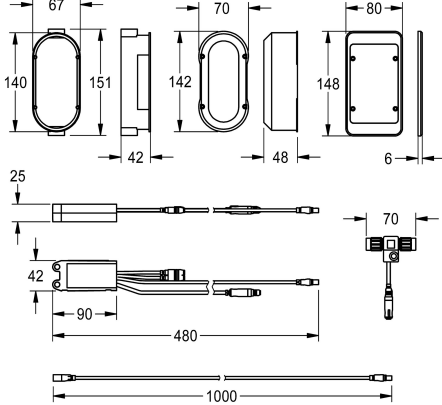

KWC AQUA3000OPEN Electronicamodule EM5 met ID 02010

Modell-Linie: AQUA3000OPEN | ACEX1004

Aqua 3000 open Watermanagementsysteem | Accessoires voor watermanagement

KWC-No.

2030041520

Elektronische module EM5 ID 02010