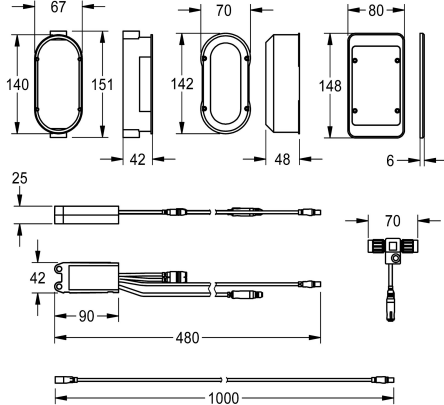

## KWC AQUA3000OPEN Electronicamodule EM5 met ID 02010

Modell-Linie: AQUA3000OPEN | ACEX1004

Aqua 3000 open Watermanagementsysteem | Accessoires voor watermanagement

### Technical Data

Vulhoeveelheid

1

Hoeveelheid meeteenheid

Stuk