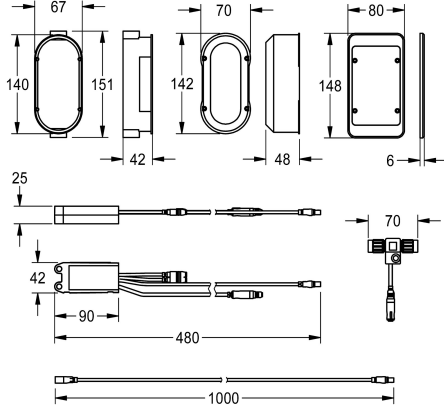

KWC AQUA3000OPEN

Electronic module EM5 with ID 02010, with flush box

Modell-Linie: AQUA3000OPEN | ACEX1004

Vattenhantering | Kompletterande delar vattenhantering

KWC-No.

2030041520

Electronic module EM5 with ID 02010 for F5EV1004/1008 and F5EM1004/1010

x 80 mm. For connection in water management system AQUA 3000 open, 24 V DC.

Technical Data

Fyllnadskvantitet

1

Kvantitet outhållig

Bitar

Nödvändiga tillbehör

KWC AQUA3000OPEN

Sensorförlängningskabel

2030041920
ACEX9007

Extension cable

2030056669
ACEX9013

KWC AQUA3000OPEN

Electronic module EM5 with ID 02010, with flush box

Modell-Linie: AQUA3000OPEN | ACEX1004

Vattenhantering | Kompletterande delar vattenhantering