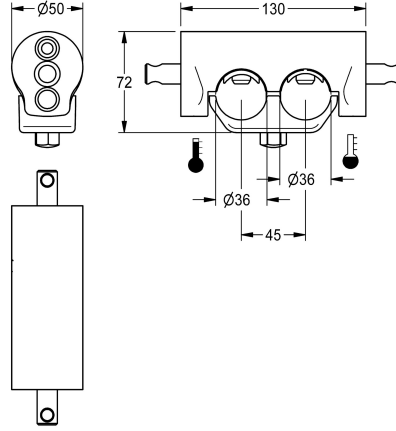

KWC

Dvojitá svorka

Modell-Linie: F5 | ACXM1004

Příslušenství a funkční díly | Příslušenství Umyvadlové armatury

KWC-No.

2030059971

Dvojitá svorka k montáži na potrubí vedená vedle sebe

Dvojitá svorka pro umyvadlové baterie s přípojkami vody umístěnými nad sebou, k montáži na potrubí vedená vedle sebe,

rozteč 45 mm.

Technické údaje

Množství

1

Množství uom

ks