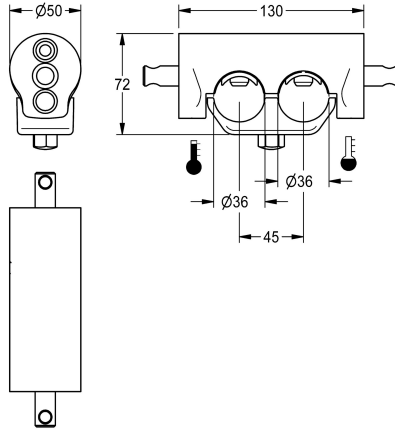

## KWC Doppelklemmbrücke

Modell-Linie: F5 | ACXM1004  
Zubehör und Funktionsteile | Ersatzteile Armaturen

### KWC-Nr.

**2030059971**

Doppelklemmbrücke zur Montage an nebeneinander liegende Verteilungsleitungen

Doppelklemmbrücke für Waschbatterien mit nebeneinander liegenden Wasseranschlüssen, zur Montage an nebeneinander

liegende Verteilungsleitungen, Stichmaß 45 mm.

### Technische Daten

Füllmenge
Mengeneinheit
teamNumber

1
Stück
0