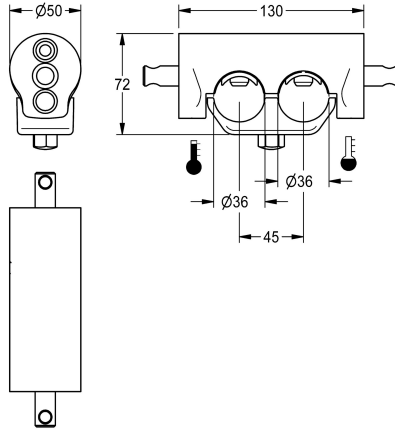

## KWC Doppelklemmbrücke

Modell-Linie: F5 | ACXM1004  
Zubehör und Funktionsteile | Ersatzteile Armaturen

### KWC-Nr.

**2030059971**

Doppelklemmbrücke zur Montage an nebeneinander liegende Verteilungsleitungen

Doppelklemmbrücke für Waschbatterien mit nebeneinander liegenden Wasseranschlüssen, zur Montage an nebeneinander

liegende Verteilungsleitungen, Stichmaß 45 mm.

### Technische Daten

Füllmenge

1

Mengeneinheit

Stück