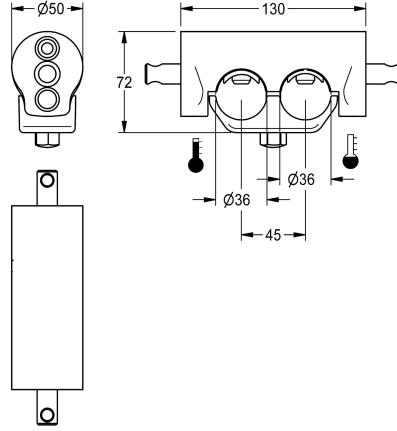

KWC

Kaksoiskiinnike

Modell-Linie: F5 | ACXM1004

Varaosat | Varaosat hanat

KWC-No.

2030059971

Kaksoiskiinnike asennetaan vierekkäisiin jakeluvesijohtoihin

Kaksoiskiinnike pesuallashanoihin, joissa päällekkäiset vesiliitännät, asennetaan vierekkäisiin jakeluvesijohtoihin, sisämitta

45 mm

Tekniset tiedot

Täyttömäärä

1

Määrä mittayksikkö

Kappaleita

IviCode

0