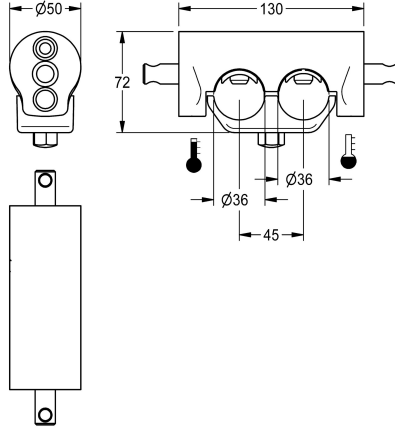

KWC

Étrier de serrage double

Modell-Linie: F5 | ACXM1004

Pièces de rechange | Pièces de rechange robinetterie

KWC-No.

2030059971

Étrier de serrage double pour le montage de conduites de distribution juxtaposées

Étrier de serrage double pour lavabos à raccords d'eau adjacents, pour le montage de conduites de distribution adjacentes, entraxe

45 mm

Données techniques

Unité de remplissage

1

Unité de mesure

Pièce