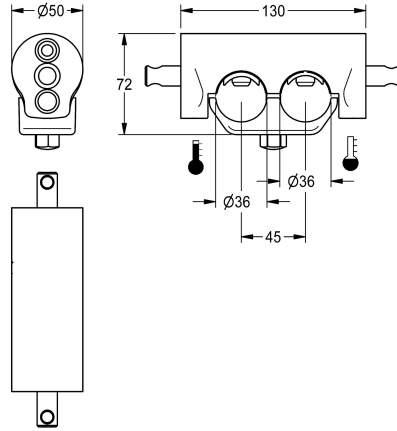

KWC

Morsetto doppio

Modell-Linie: F5 | ACXM1004

Ricambi | Accessori per rubinetterie per lavabi

KWC-No.

2030059971

Morsetto doppio per installazione su condutture di distribuzione adiacenti in unità rubinetterie

Morsetto doppio per lavabi con allacciamenti adiacenti, per installazione su condutture di distribuzione adiacenti in unità

rubinetterie, misura di riferimento 45 mm

Dati tecnici

Capacità
Quantità UOM
teamNumber