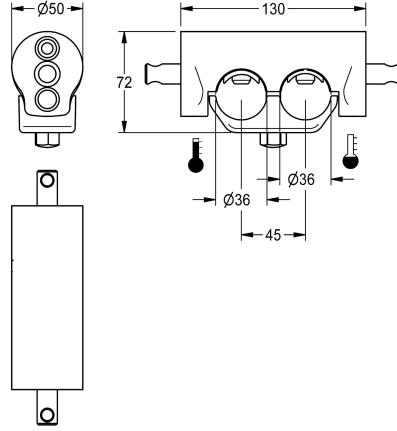

KWC

Morsetto doppio

Modell-Linie: F5 | ACXM1004

Ricambi | Accessori per rubinetterie per lavabi

KWC-No.

2030059971

Morsetto doppio per installazione su condutture di distribuzione adiacenti in unità rubinetterie

Morsetto doppio per lavabi con allacciamenti adiacenti, per installazione su condutture di distribuzione adiacenti in unità

rubinetterie, misura di riferimento 45 mm

Dati tecnici

Capacità

1

Quantità UOM

Pezzi