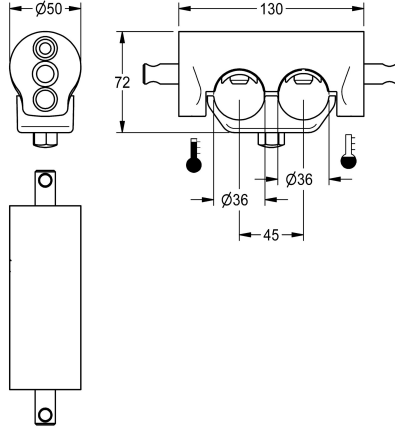

## KWC Dubbele klemdrager

Modell-Linie: F5 | ACXM1004  
Reserve onderdelen | Reserve-onderdelen kranen

### KWC-No.

**2030059971**

Dubbele klemdrager voor montage aan boven elkaar  
aangebrachte leidingen

Dubbele klemdrager voor wastafelmengkranen met boven elkaar  
aangebrachte wateraansluitingen, voor montage aan boven elkaar

aangebrachte leidingen, diameter 45 mm

### Technical Data

Vulhoeveelheid

1

Hoeveelheid meeteenheid

Stuk