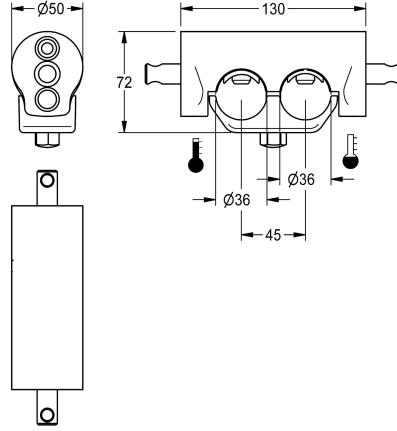

KWC

Dubbele klemdrager

Modell-Linie: F5 | ACXM1004

Reserve onderdelen | Reserve-onderdelen kranen

KWC-No.

2030059971

Dubbele klemdrager voor montage aan boven elkaar
aangebrachte leidingen

Dubbele klemdrager voor wastafelmengkranen met boven elkaar
aangebrachte wateraansluitingen, voor montage aan boven elkaar

aangebrachte leidingen, diameter 45 mm

Technical Data

Vulhoeveelheid

1

Hoeveelheid meeteenheid

Stuk