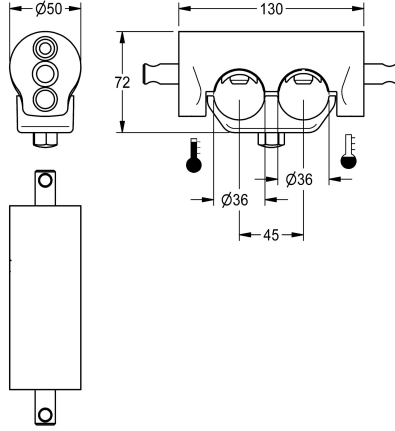

KWC

Podwójne przyłącze zaciskowe

Modell-Linie: F5 | ACXM1004

Aksesoria i elementy funkcyjne | Części zamienne do armatur umywalkowych

KWC-No.

2030059971

Podwójne przyłącze zaciskowe o montażu na równoległych rurkach instalacyjnych

Podwójne przyłącze zaciskowe do baterii umywalkowych z rozmieszczonymi równolegle nad sobą przyłączami wody, do

montażu na równoległych rurkach instalacyjnych, średnica 45 mm

Dane techniczne

Pojemność

1

Ilość uom