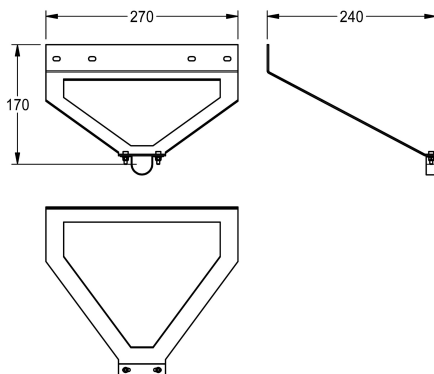

KWC

Držák pro nástěnné rameno

Modell-Linie: EMERGENCYSHOWERS | ZFAID700
Nouzová sprchová zařízení | Příslušenství

KWC-No.

2030060157

Držák pro nástěnné rameno nouzové sprchy DN 20 k montáži do stěn s odlehčenou konstrukcí nebo jako ochrana proti vandalizmu, ocelový plech potažený zeleným práškovým plastem (RAL 6032).

Rozměry 270 x 170 x 240 mm (š x v x h)