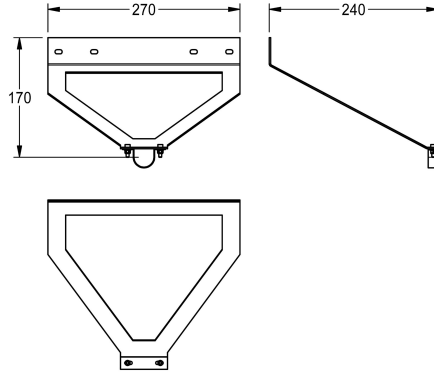

KWC

Wandarmhalterung

Modell-Linie: EMERGENCYSHOWERS | ZFAID700

Notduschen | Zubehör Notduschen

KWC-Nr.

2030060157

Wandarmhalterung für Notdusch-Wandarm DN 20 zum Einbau bei Leichtbauwänden oder als Vandalenschutz, Stahlblech EPS-beschichtet grün (RAL 6032).

Abmessungen 270 x 170 x 240 mm (B x H x T)