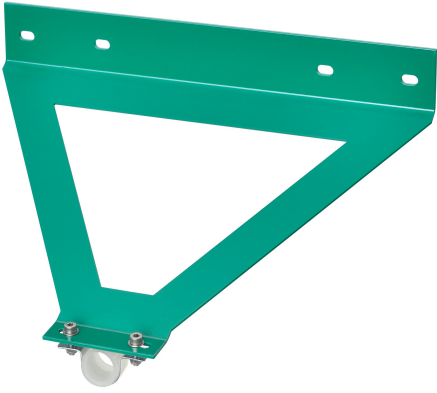

KWC

Wandarmhalterung

Modell-Linie: EMERGENCYSHOWERS | ZFAID700

Notduschen | Zubehör Notduschen

KWC-Nr.

2030060157

Wandarmhalterung für Notdusch-Wandarm DN 20 zum Einbau bei Leichtbauwänden oder als Vandalenschutz, Stahlblech EPS-beschichtet grün (RAL 6032).

Abmessungen 270 x 170 x 240 mm (B x H x T)