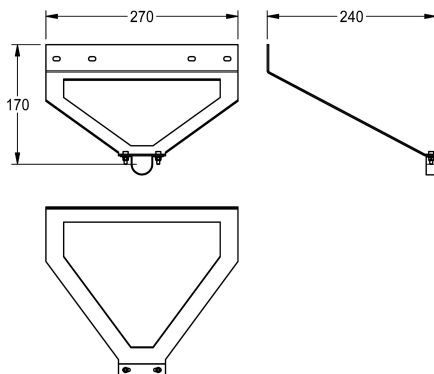

KWC

Soporte de brazo de pared

Modell-Linie: EMERGENCYSHOWERS | ZFAID700

Duchas de emergencia | Piezas complementarias para ducha de emergencia

KWC-No.

2030060157

Soporte de brazo de pared para brazo de ducha de emergencia DN 20 para montaje en tabiques ligeros o como protección antivandálica, chapa de acero con revestimiento de EPS en color

verde (RAL 6032).

Dimensiones 270 x 170 x 240 mm (L x A x P)